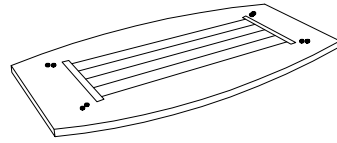

COF0019

Bonnie solid acacia coffee table 110x60

**(FR)** Notice de Montage -  
Utilisation - Entretien

**(IT)** Istruzioni per il Montaggio,  
l'Uso e la Manutenzione

**(DE)** Montage - Verwendung -  
Wartungshandbuch

**(ES)** Instrucciones de Montaje,  
Utilización y Mantenimiento

**(EN)** Assembly - Use -  
Maintenance Manual

TOP PANEL

SHELF PANEL

Bolt - 20 mm

**A** x16

**B** x1

Warshal - 20 mm