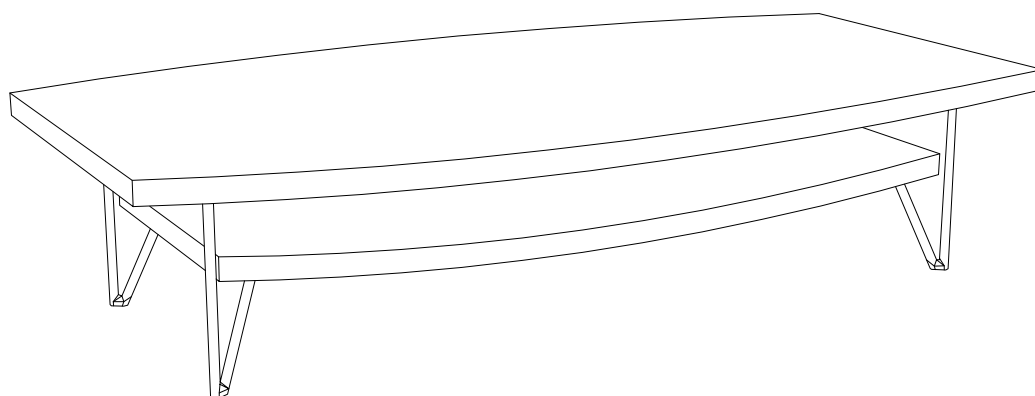

COF0019

Bonnie solid acacia coffee table 110x60

**(FR)** Notice de Montage -  
Utilisation - Entretien

**(IT)** Istruzioni per il Montaggio,  
l'Uso e la Manutenzione

**(DE)** Montage - Verwendung -  
Wartungshandbuch