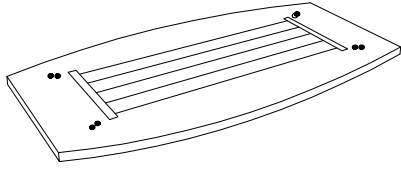

COF0019

Bonnie solid acacia coffee table 110x60

**(FR)** Notice de Montage -  
Utilisation - Entretien

**(IT)** Istruzioni per il Montaggio,  
l'Uso e la Manutenzione

**(DE)** Montage - Verwendung -  
Wartungshandbuch

**(ES)** Instrucciones de Montaje,  
Utilización y Mantenimiento

**(EN)** Assembly - Use -  
Maintenance Manual

TOP PANEL

SHELF PANEL

Bolt - 20 mm

**A** x16

**B** x1

Warshal - 20 mm