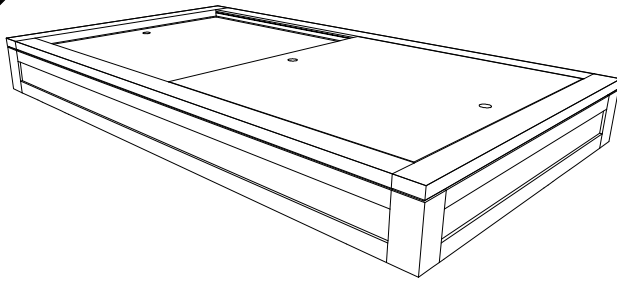

COF0018

Bonnie solid acacia coffee table 120x68

Ⓡ Notice de Montage -
Utilisation - Entretien

Ⓡ Istruzioni per il Montaggio,
l'Uso e la Manutenzione

Ⓡ Montage - Verwendung -
Wartungshandbuch

Ⓡ Instrucciones de Montaje,
Utilización y Mantenimiento

Ⓡ Assembly - Use -
Maintenance Manual

Bolt - 20 mm

A x16

B x1

Warshal - 20 mm

C x16

**NOT INCLUDED
NON FOURNIS**

A x16