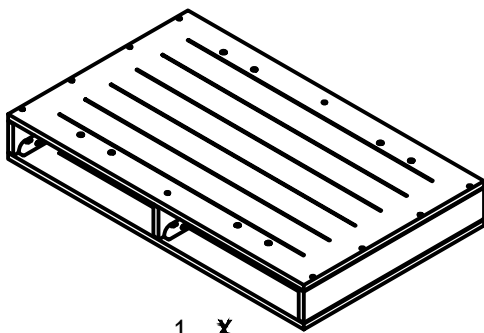

COF0006 | Metric WALNUT coffee table 175

FR Notice de Montage -
Utilisation - Entretien

IT Istruzioni per il Montaggio,
l'Uso e la Manutenzione

DE Montage- Verwendung-
Wartungshandbuch

ES Instrucciones de Montaje,
Utilización y Mantenimiento

EN Assembly-Use-
Maintenance Manual

1 X

Ⓐ X8

Ⓑ X8

Ⓒ X8

Ⓓ X1

4 X

(A) X 8