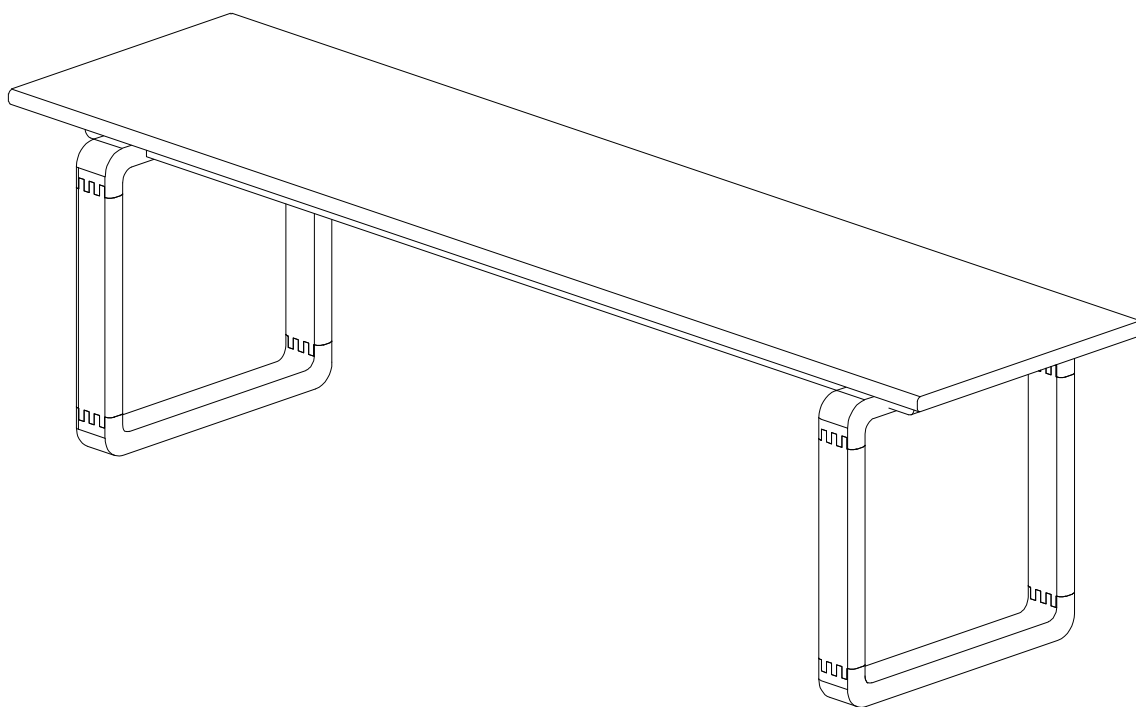

BEN0023

Sybille Oak Bench 160

(FR) Notice de Montage -
Utilisation - Entretien

(IT) Istruzioni per il Montaggio,
l'Uso e la Manutenzione

(DE) Montage - Verwendung -
Wartungshandbuch

(ES) Instrucciones de Montaje,
Utilización y Mantenimiento

(EN) Assembly - Use -
Maintenance Manual

A x10

C x2

JCBC Bolt M6x40

Allen key

B x4

Felt pad

**NOT INCLUDED
NON FOURNIS**