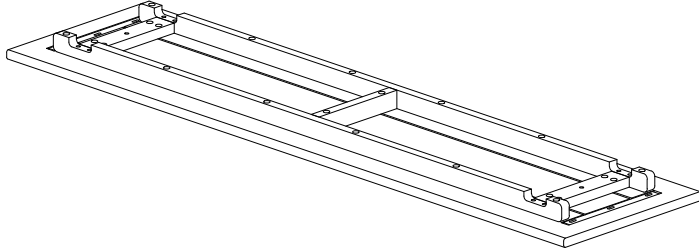

BEN0023

Sybille Oak Bench 160

(FR) Notice de Montage -
Utilisation - Entretien

(IT) Istruzioni per il Montaggio,
l'Uso e la Manutenzione

(DE) Montage - Verwendung -
Wartungshandbuch

(ES) Instrucciones de Montaje,
Utilización y Mantenimiento

(EN) Assembly - Use -
Maintenance Manual

A x10

C x2

JCBC Bolt M6x40

Allen key

B x4

Felt pad

**NOT INCLUDED
NON FOURNIS**