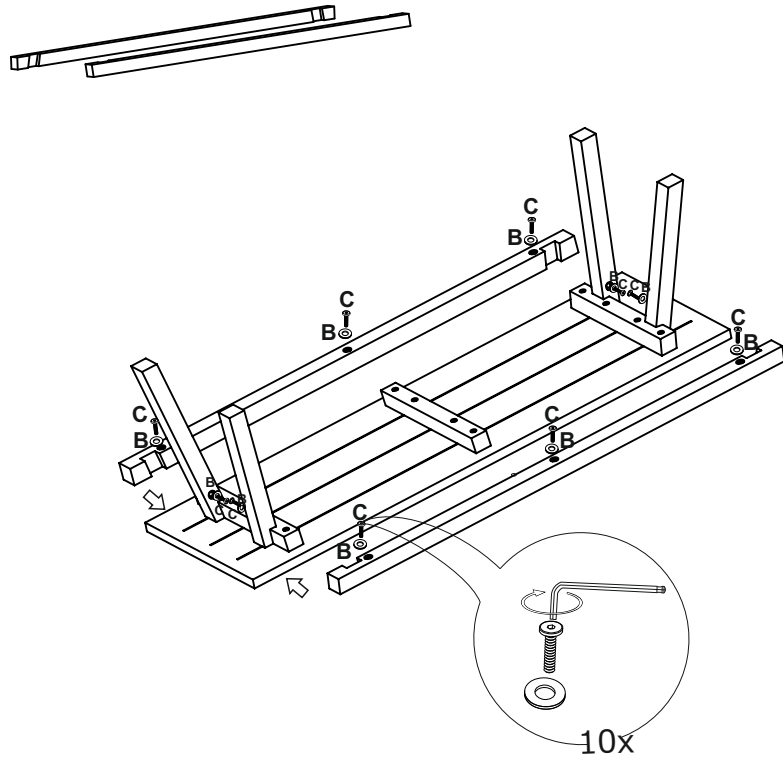

(B) x10

(C) x10

(D) x1

ii