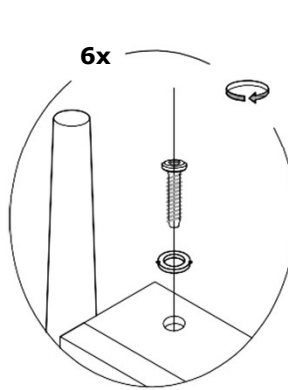

**ES** Instrucciones de Montaje,  
Utilización y Mantenimiento

**EN** Assembly - Use -  
Maintenance Manual

JCB Allen Bolt - 6 x 20 mm

WASHER - 8X17 mm

ALLEN KEY - 4 mm

**A** x6

**B** x6

**i**

6x

**D**

**C** x1

**ii**

6x

iii