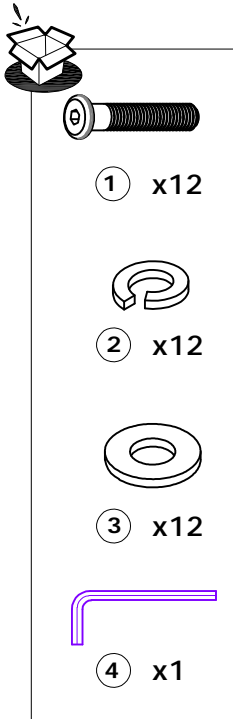

DIN 0048

Outdoor Acacia Rectangular Table 240x100

(FR) Notice de Montage -
Utilisation - Entretien

(IT) Istruzioni per il Montaggio,
l'Uso e la Manutenzione

(DE) Montage - Verwendung -
Wartungshandbuch

(ES) Instrucciones de Montaje,
Utilización y Mantenimiento

(EN) Assembly - Use -
Maintenance Manual

A = 1 PCS

B = 1 PCS

C = 2 PCS

D = 2 PCS

① x18
Allen Bolt M8x40

② x12
Spring Washer
8.5x13

③ x12
Washer
8.5x19

④ x1
Allen Key 4x80 mm

ii

1 x6

4 x1

iii

Don't fully tighten all the bolts.

Fully tighten all the bolts.