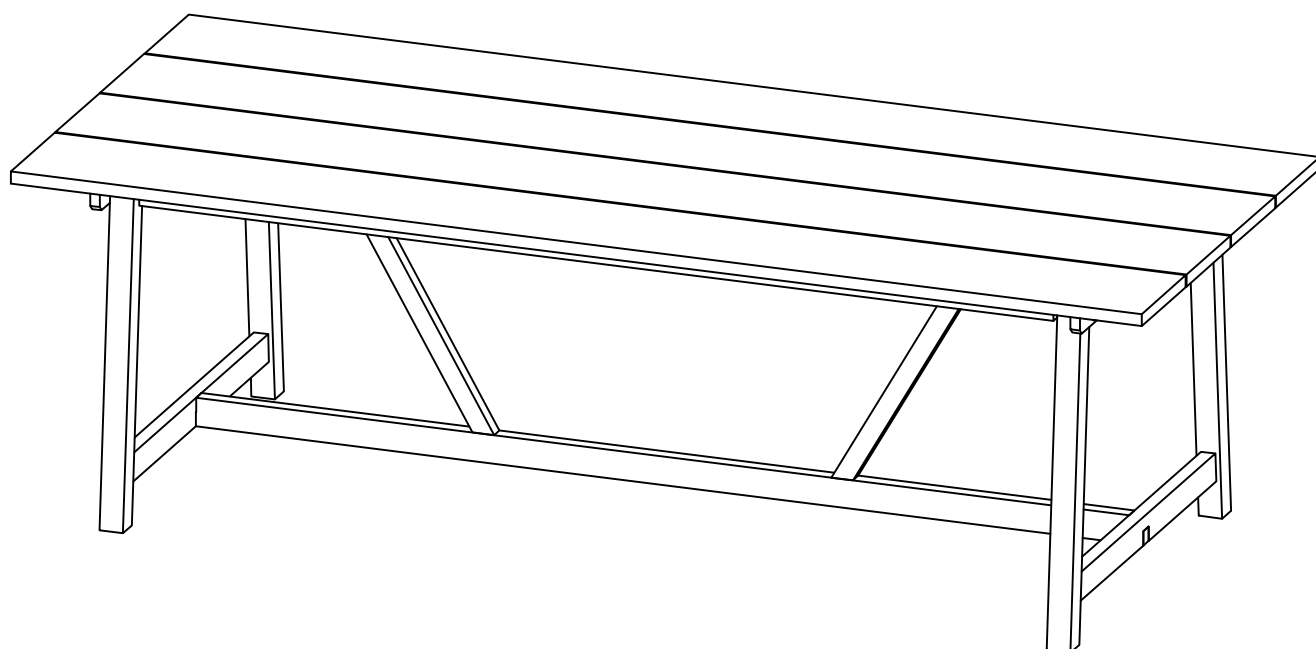

DIN 0048

Outdoor Acacia Rectangular Table 240x100

(FR) Notice de Montage -
Utilisation - Entretien

(IT) Istruzioni per il Montaggio,
l'Uso e la Manutenzione

(DE) Montage - Verwendung -
Wartungshandbuch

(ES) Instrucciones de Montaje,
Utilización y Mantenimiento