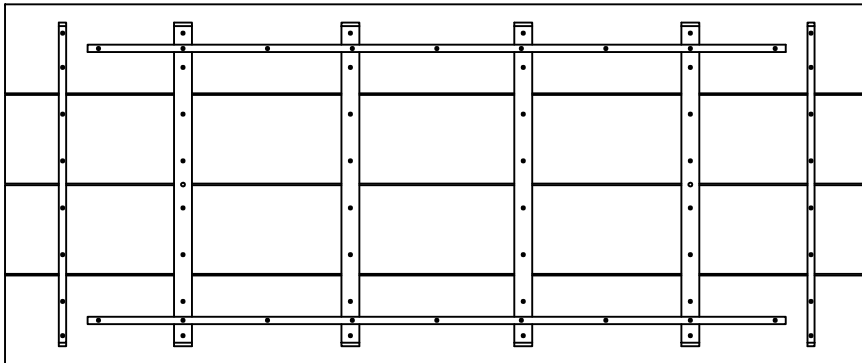

DIN 0048

Outdoor Acacia Rectangular Table 240x100

(FR) Notice de Montage -
Utilisation - Entretien

(IT) Istruzioni per il Montaggio,
l'Uso e la Manutenzione

(DE) Montage - Verwendung -
Wartungshandbuch

(ES) Instrucciones de Montaje,
Utilización y Mantenimiento

(EN) Assembly - Use -
Maintenance Manual

A = 1 PCS

B = 1 PCS

C = 2 PCS

D = 2 PCS

① x18
Allen Bolt M8x40

② x12
Spring Washer
8.5x13

③ x12
Washer
8.5x19

④ x1
Allen Key 4x80 mm

ii

1 x6

4 x1

iii

Don't fully tighten all the bolts.

Fully tighten all the bolts.