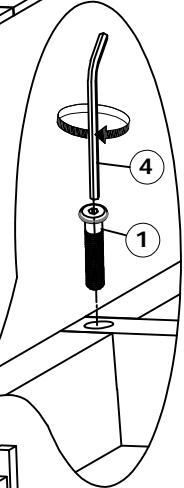

DIN 0048

Outdoor Acacia Rectangular Table 240x100

(FR) Notice de Montage -
Utilisation - Entretien

(IT) Istruzioni per il Montaggio,
l'Uso e la Manutenzione

(DE) Montage - Verwendung -
Wartungshandbuch

(ES) Instrucciones de Montaje,
Utilización y Mantenimiento

(EN) Assembly - Use -
Maintenance Manual

A = 1 PCS

B = 1 PCS

C = 2 PCS

D = 2 PCS

① x18
Allen Bolt M8x40

② x12
Spring Washer
8.5x13

③ x12
Washer
8.5x19

④ x1
Allen Key 4x80 mm

ii

1 x6

4 x1

iii

Don't fully tighten all the bolts.

Fully tighten all the bolts.