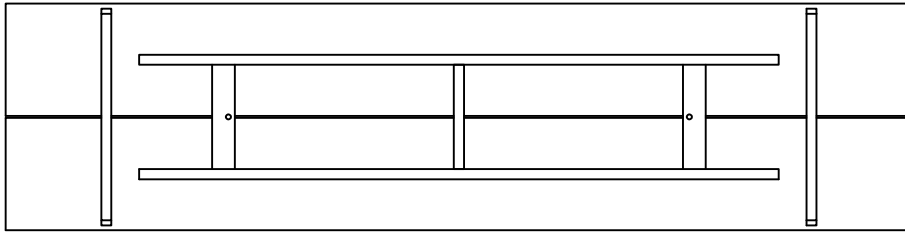

# Outdoor Acacia Bench 180

**(FR)** Notice de Montage -  
Utilisation - Entretien

**(IT)** Istruzioni per il Montaggio,  
l'Uso e la Manutenzione

**(DE)** Montage - Verwendung -  
Wartungshandbuch

**(ES)** Instrucciones de Montaje,  
Utilización y Mantenimiento

**(EN)** Assembly - Use -  
Maintenance Manual

(A) = 1 PCS

(B) = 1 PCS

(C) = 2 PCS

(D) = 2 PCS

(1) x16  
Allen Bolt M8x40

(2) x10  
Spring Washer  
8.5x13

(3) x10  
Washer  
8.5x19