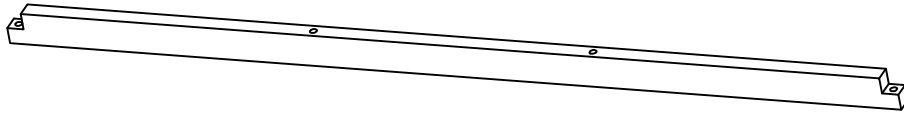

# Outdoor Acacia Bench 180

**(FR)** Notice de Montage -  
Utilisation - Entretien

**(IT)** Istruzioni per il Montaggio,  
l'Uso e la Manutenzione

**(DE)** Montage - Verwendung -  
Wartungshandbuch

**(ES)** Instrucciones de Montaje,  
Utilización y Mantenimiento

**(EN)** Assembly - Use -  
Maintenance Manual

(A) = 1 PCS

(B) = 1 PCS

(C) = 2 PCS

(D) = 2 PCS

(1) x16  
Allen Bolt M8x40

(2) x10  
Spring Washer  
8.5x13

(3) x10  
Washer  
8.5x19