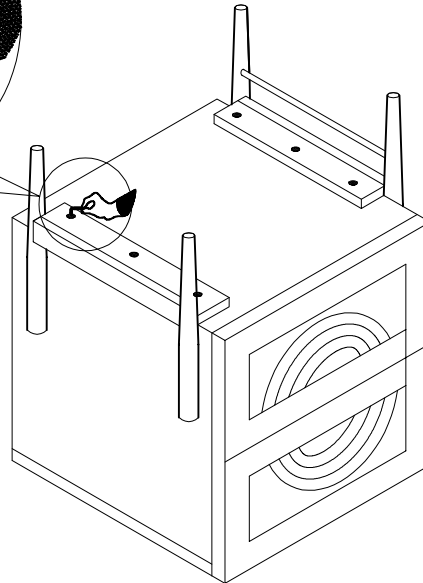

A x6

B x6

i

180°

6x

B x1

ii

6x