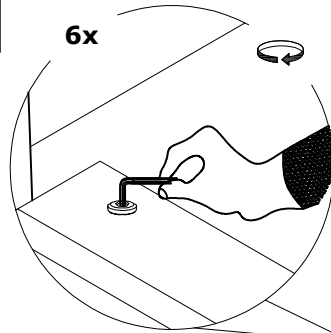

A x6

B x6

i

180°

6x

B x1

ii

6x