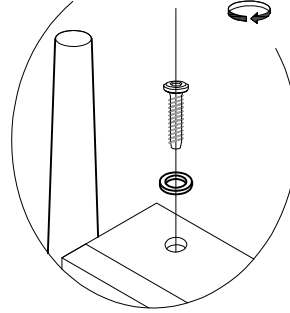

(EN) Assembly - Use -
Maintenance Manual

JCB Bolt - 6 x 25 mm

WASHER - 8X17 mm

ALLEN KEY - 4 mm

A x6

B x6

i

180°

6x

B x1

ii

6x

iii