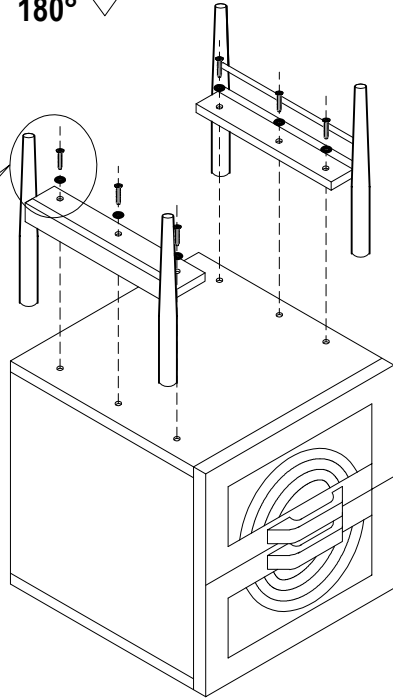

(EN) Assembly - Use -
Maintenance Manual

JCB Bolt - 6 x 25 mm

WASHER - 8X17 mm

ALLEN KEY - 4 mm

A x6

B x6

i

180°

6x

B x1

ii

6x

iii