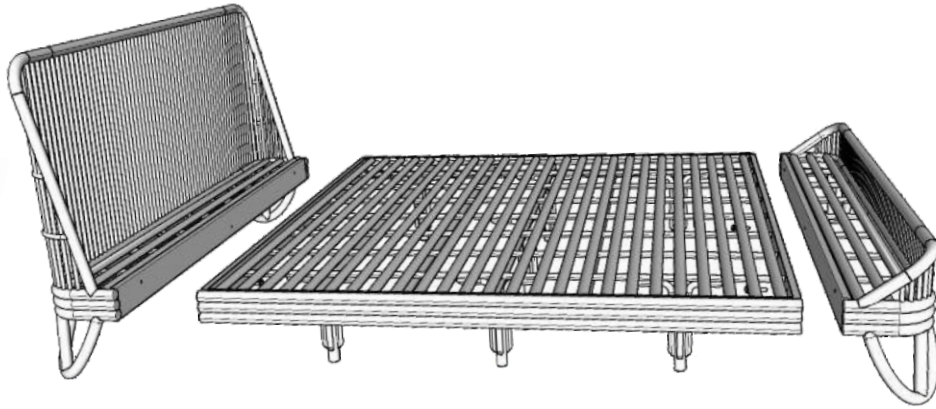

BED0013

Widya Rattan Knockdown Bed 167

(FR) Notice de Montage -
Utilisation - Entretien

(IT) Istruzioni per il Montaggio,
l'Uso e la Manutenzione

(DE) Montage - Verwendung -
Wartungshandbuch

(ES) Instrucciones de Montaje,
Utilización y Mantenimiento

(EN) Assembly - Use -
Maintenance Manual

Hexagon Bolt M8x50

A x6

Flat Washer

B x6

Wrench Key

C x1

**NOT INCLUDED
NON FOURNIS**