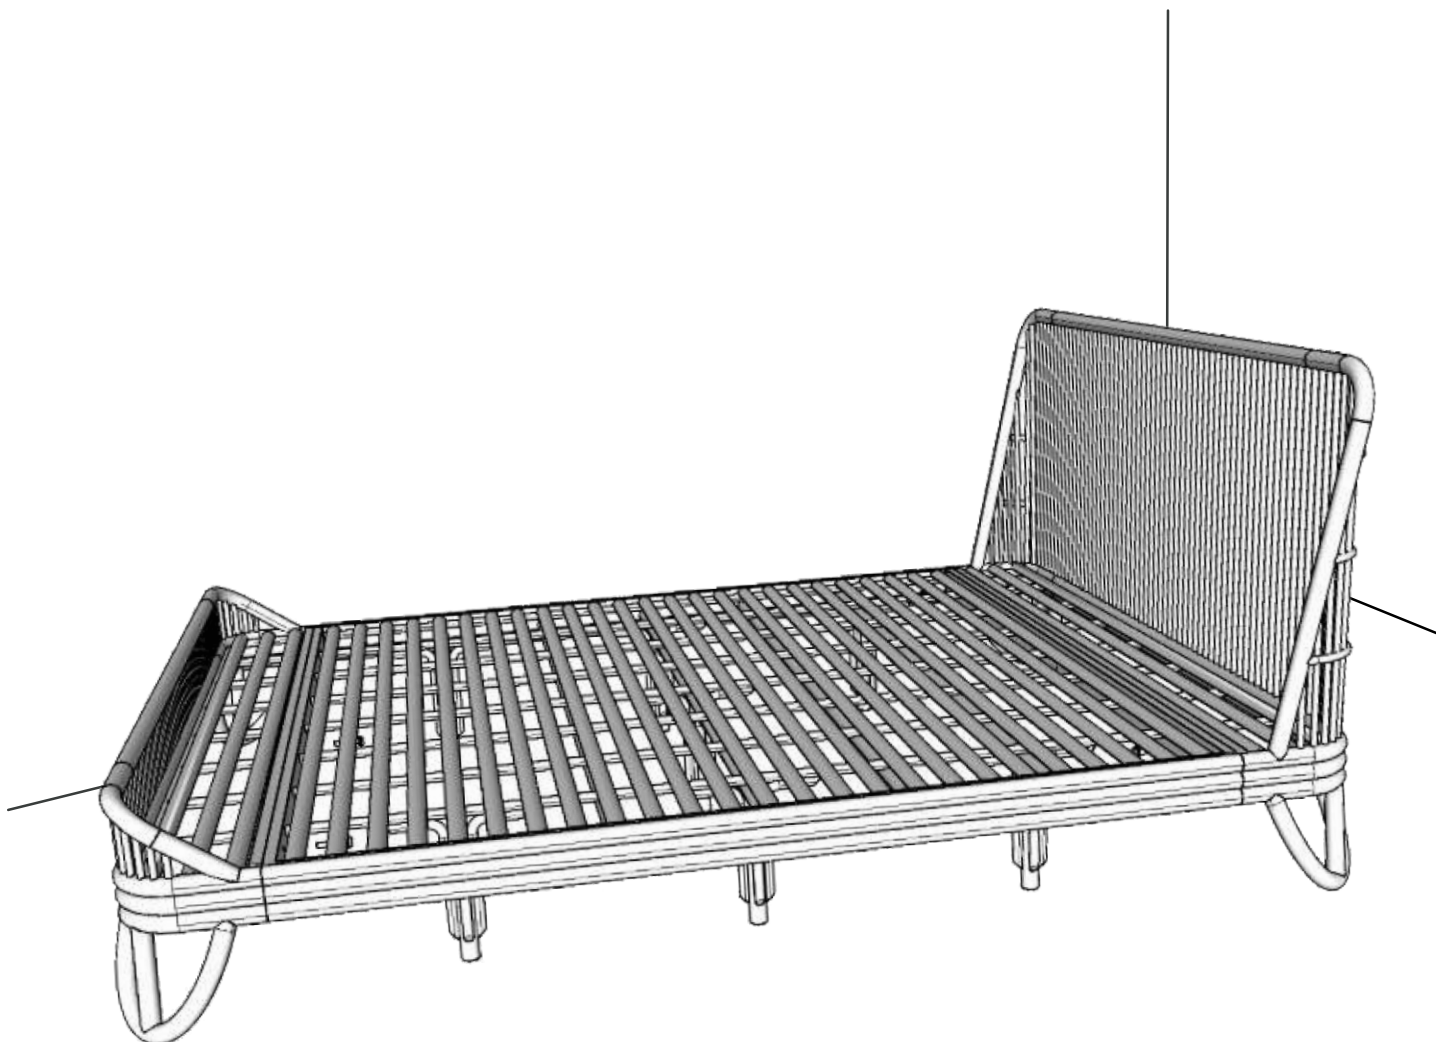

BED0013

Widya Rattan Knockdown Bed 167

(FR) Notice de Montage -
Utilisation - Entretien

(IT) Istruzioni per il Montaggio,
l'Uso e la Manutenzione

(DE) Montage - Verwendung -
Wartungshandbuch

(ES) Instrucciones de Montaje,
Utilización y Mantenimiento

(EN) Assembly - Use -
Maintenance Manual

Hexagon Bolt M8x50

A x6

Flat Washer

B x6

Wrench Key

C x1

**NOT INCLUDED
NON FOURNIS**