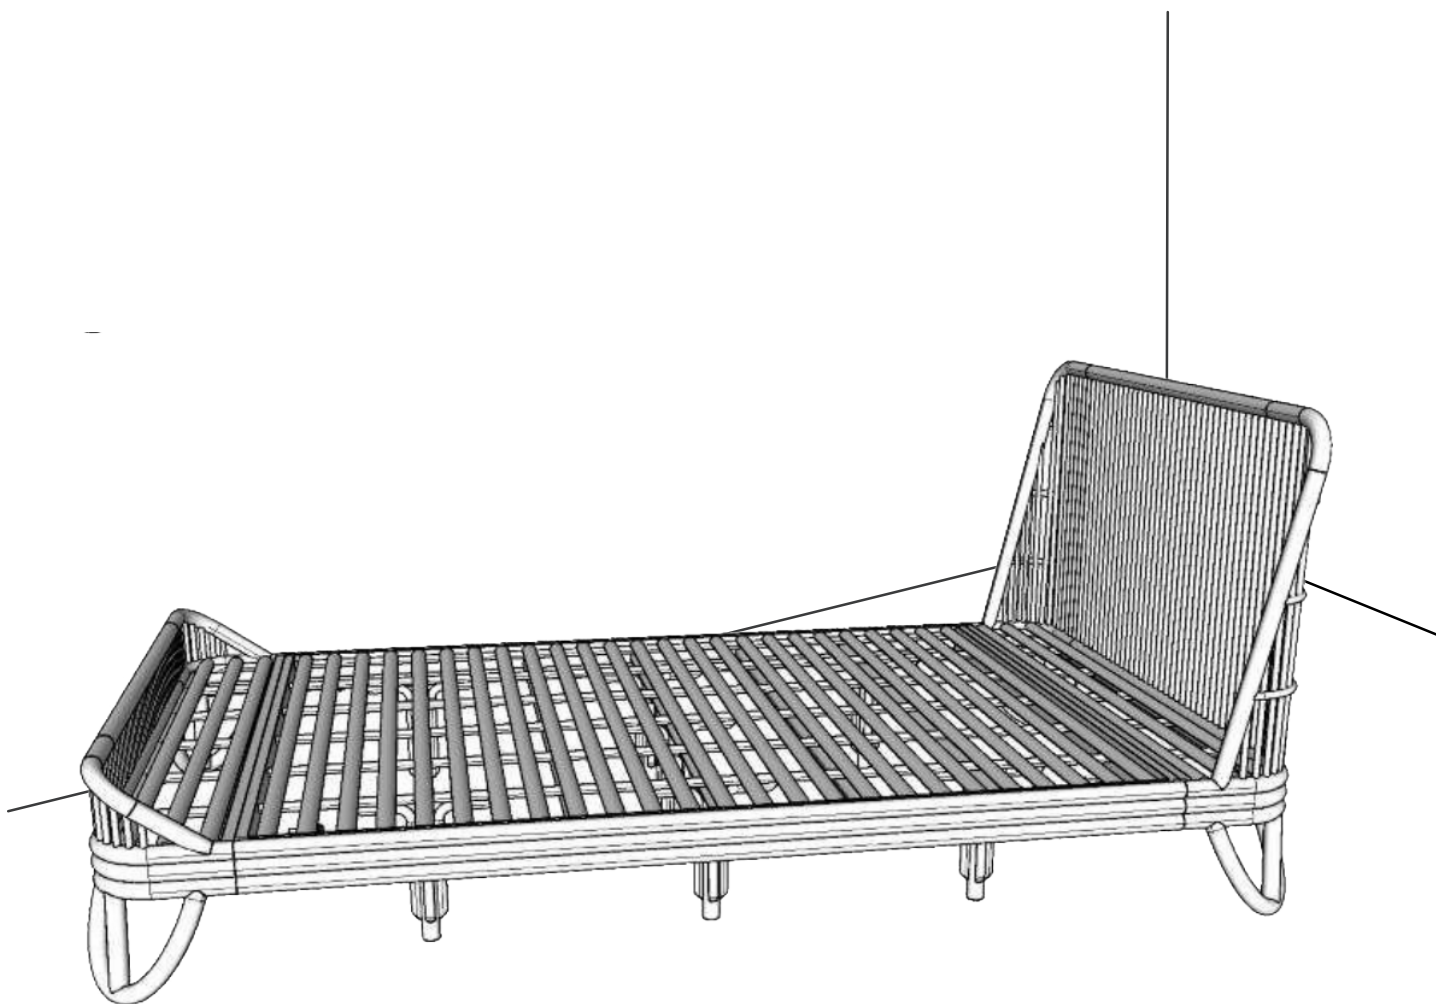

BED0012

Widya Rattan Knockdown Bed 97

(FR) Notice de Montage -
Utilisation - Entretien

(IT) Istruzioni per il Montaggio,
l'Uso e la Manutenzione

(DE) Montage - Verwendung -
Wartungshandbuch

(ES) Instrucciones de Montaje,
Utilización y Mantenimiento

(EN) Assembly - Use -
Maintenance Manual

Hexagon Bolt M8x50

A x4

Flat Washer

B x4

Wrench Key

C x1

**NOT INCLUDED
NON FOURNIS**