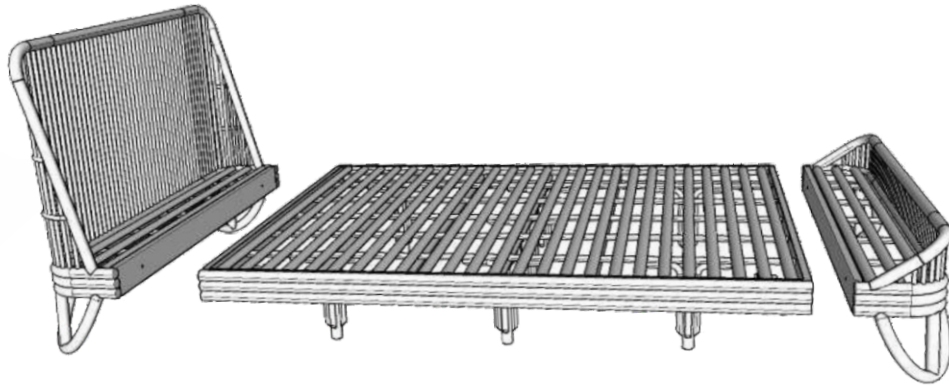

BED0012

Widya Rattan Knockdown Bed 97

(FR) Notice de Montage -
Utilisation - Entretien

(IT) Istruzioni per il Montaggio,
l'Uso e la Manutenzione

(DE) Montage - Verwendung -
Wartungshandbuch

(ES) Instrucciones de Montaje,
Utilización y Mantenimiento

(EN) Assembly - Use -
Maintenance Manual

Hexagon Bolt M8x50

A x4

Flat Washer

B x4

Wrench Key

C x1

**NOT INCLUDED
NON FOURNIS**